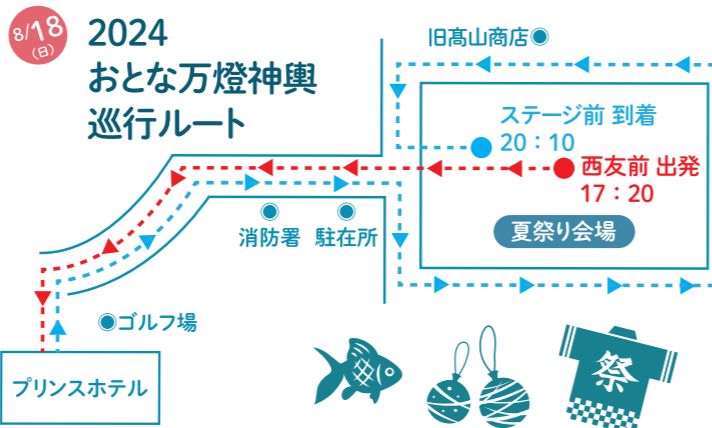

※各日、ステージ演目の出演時間は、当日の進行状況により変更となる場合があります。

8/17(土) 11:00~18:00 **子ども縁日**
かえでパス&子ども会による、七里の夏の風物詩。みんなで「いるか公園」へ集合しよう!! たのしい景色も盛りだくさん!! わなげ・スマートボール・あてくじ・かき氷・ジュース・ポップコーンなどなど。ポップコーンバケットや容器をご持参いただければお詰めします。気分はまるでテーマパーク♪ ※景品はなくなり次第終了/わなげは 13:00~20:00(予定)

8/17(土) 11:30~ <子ども向け企画> **ねらって!とばして!ピーサンターゲット**
夏祭りの幕開けは西友前広場に集合!! 的をねらってサンダルをとばして、高得点をたたきだそう!! 参加する方は、やわらかい素材のビーチサンダルを履いてきてください。(景品あり。事前エントリー不要。参加対象は小学生以下です)

8/17(土) 14:00~ **スイカ割り大会**
夏といえばコレ!! スカッとパカッと、おいしく楽しくいただきます!! (事前エントリー不要。参加対象は小学生以下です)

8/17(土) 16:30 集合 16:45 出発 **子ども神輿巡行**
子どもたちもドッコイ!! 事前申込は不要です。西友前広場に集合してください。参加して下さるお子さんに「はっぴ」を貸与します(数に限りがあります)。
※右図おとな万燈神輿とは異なる短いルートになります(18:00 西友前広場着)

8/17(土) 20:10~ <ステージ企画> **子どもも大人も! みんなで盆踊り**
初日の夜は盛大に踊ろう! 音楽が流れてくれば、カラダが勝手に動きだすこと間違いナシ。みんなで踊って笑顔になろう!

8/18(日) 11:30~ **流しそうめん**
恒例の名物企画。本物の青竹を当日朝に切り出し、本格的な流しそうめんが出現!! お箸と器を持って西友前広場に集合しよう。

8/18(日) 20:20~ **子ども手持ち花火**
花火に灯をともし、夏祭りのフィナーレを彩ろう!! ステージ前にて、お子さんに手持ち花火を配布します。

※各企画の内容、開催については当日の状況により変更となる場合があります。

お問い合わせ先：七里ガ浜自治会事務局 0467-31-5489 (平日10~12時・13~16時)
インスタ随時更新中! @shichiri_info
🔍 七里 夏祭り